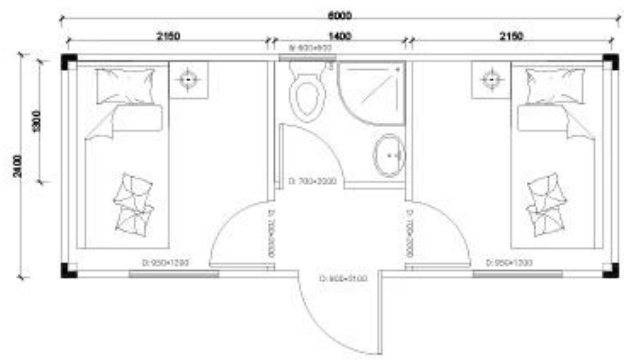

Penerangan Produk

Heya Group - Double Dormitory

Type - A

Type - B

Pengenalan Syarikat

Syarikat Shandong Heya adalah pembekal penyelesaian perumahan pasang siap terbaik China.

Produk kami merangkumi rumah pasang siap, rumah kontena, rumah bergerak, vila,