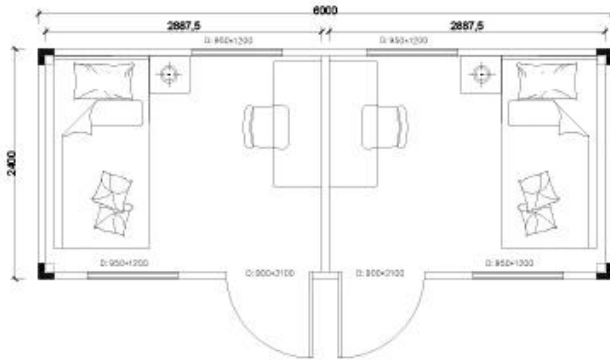

Penerangan Produk

Heya Group - Double Dormitory

Type - A

Type - B

Pengenalan Syarikat

Syarikat Shandong Heya adalah pembekal penyelesaian perumahan pasang siap terbaik China.

Produk kami merangkumi rumah pasang siap, rumah kontena, rumah bergerak, vila,