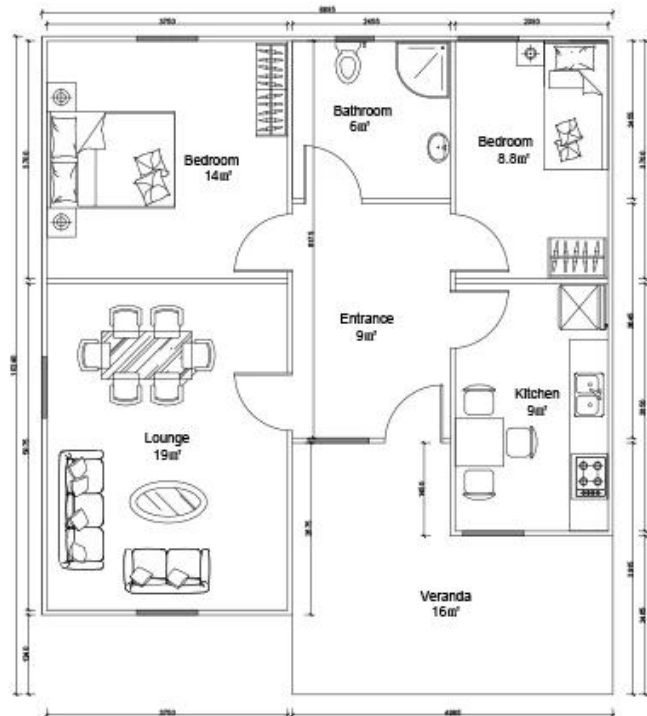

Kilang Kabin pasang siap Panel Sandwic China

Penerangan Produk

Heya - 2B08-A

Pengenalan Syarikat

QSC ialah salah satu pembekal penyelesaian perumahan pasang siap terbaik China.

Produk kami termasuk rumah pasang siap, rumah kontena, rumah mudah alih, vila, struktur keluli ringan.