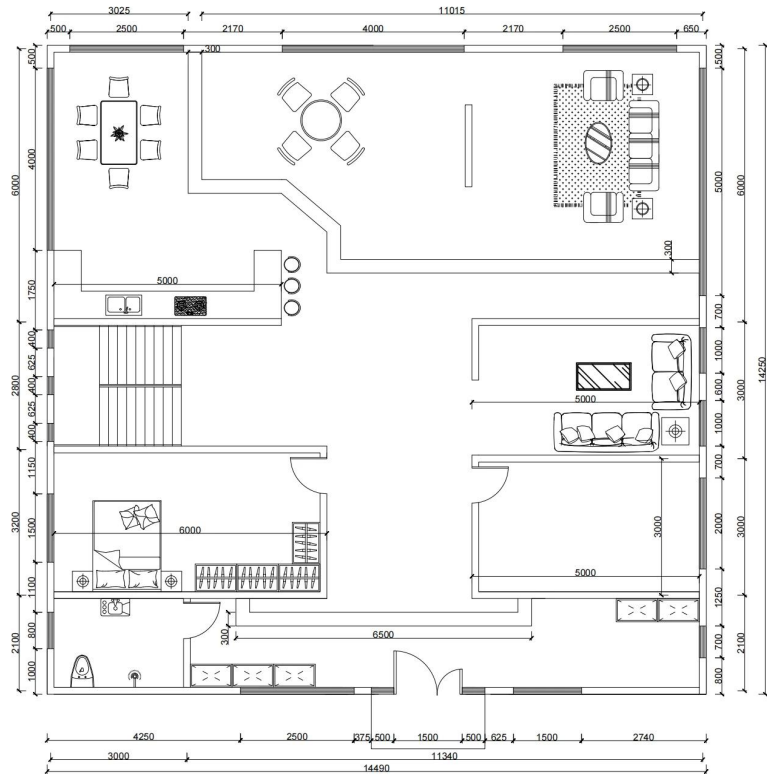

Popolare di lusso Villa modulare Villa in acciaio Cina residenza soggiorno per vivere - [Casa integrata di qualità](#)

Popolare lusso Villa modulare Villa in acciaio Cina residenza soggiorno per Living -QB27

Q  
S  
A  
E  
S  
C  
L  
U  
D  
E  
/  
I  
N  
T  
E  
R  
R  
U  
T  
T  
O  
R  
E  
/  
L  
U  
C  
E  
,  
E  
C  
C