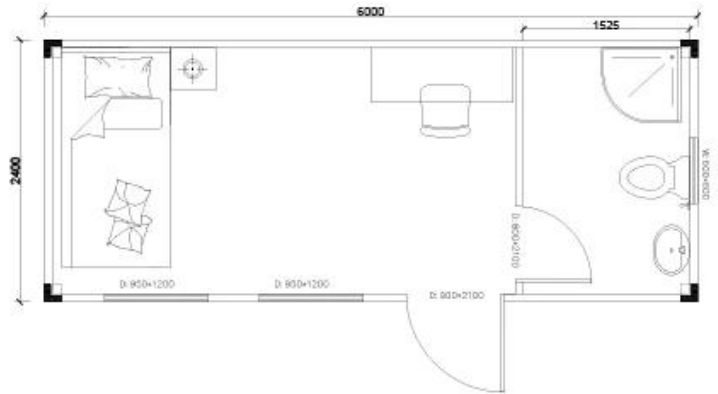

Casa di assemblaggio prefabbricata Dormitorio container pronto

Heya Group - Single Dormitory

Descrizione del prodotto

NO	ARTICOLO	DESCRIZIONE
1	telaio inferiore	spessore del raggio 2,5 mm arcareccio secondario C120*60*1.7mm Isolamento in lana di vetro da 50 mm Piastrina di rivestimento da 0,23 mm
2	cornice superiore	spessore del raggio 2,5 mm Parte di stampaggio Z arcareccio secondario 80*40*1.3mm Isolamento in lana di vetro da 50 mm pellicola in PE
3	colonna	Lamiera in acciaio da 0,5 mm 2526*210*150*2,5 mm
4	tavolato del pavimento	Pannello in fibrocemento da 18 mm
5	copertura del pavimento	Pavimento in vinile PVC da 1,6 mm
6	porta d'acciaio	T75 0,6 mm, dimensioni 845 * 2035
7	Finestra in PVC	finestra scorrevole in pvc 1130 * 1100 doppi vetri, schermo volante
8	pannello murale	V1150,75mm pannello sandwich in lana di vetro 0,4/0,450 kg/m ³ Tubi in PVC ø50mm Soffitto 831 * 0,4 mm
9	Accessori	75 canali Battiscopa in PVC Rivestimento colonna da 0,4 mm rivetto, vite, colla, ecc.
10	Elettrico	Spina industriale, scatola di distribuzione, 4 prese, 1 interruttore, 2 luci
11	Tutta la vita	10 anni