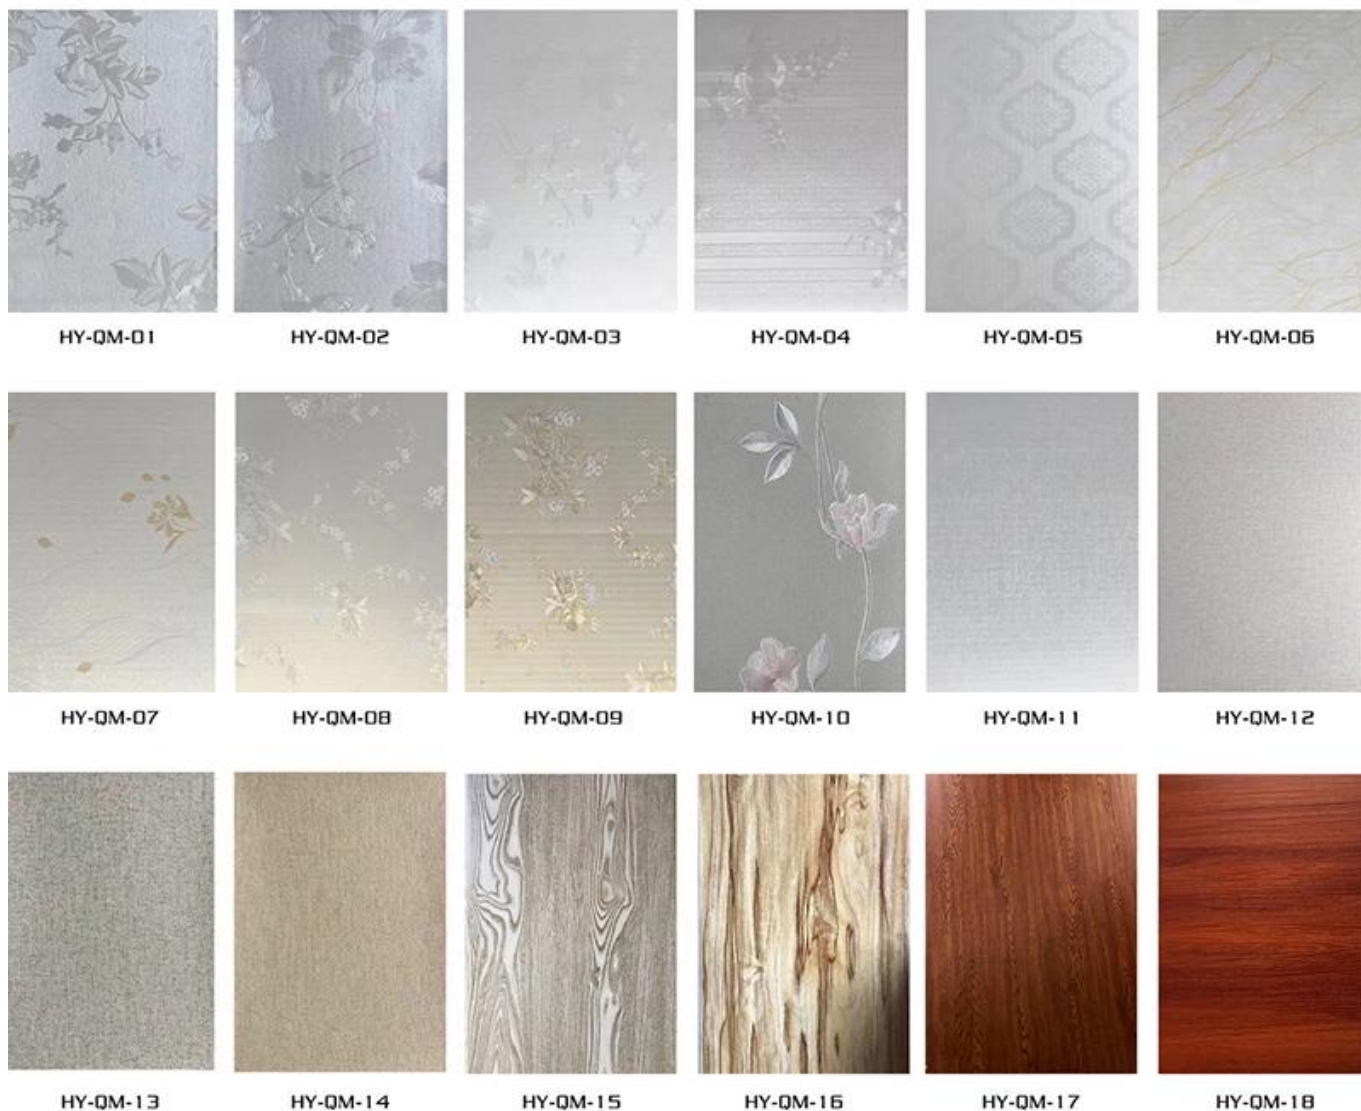

Rivestimenti interni economici per pareti in PVC dalla Cina

HY Integrated house wall decoration (HY-QM)

I colori sopra sono tutti disponibili. Più opzioni, non esitate a contattarci.

Materiali: superficie in PVC polvere di pietra ecologica

Larghezza: 300/600 mm

Lunghezza: 2200 mm, 2400 mm, 2600 mm, 2800 mm, 3000 mm o lunghezza personalizzata

Spessore: 9 mm