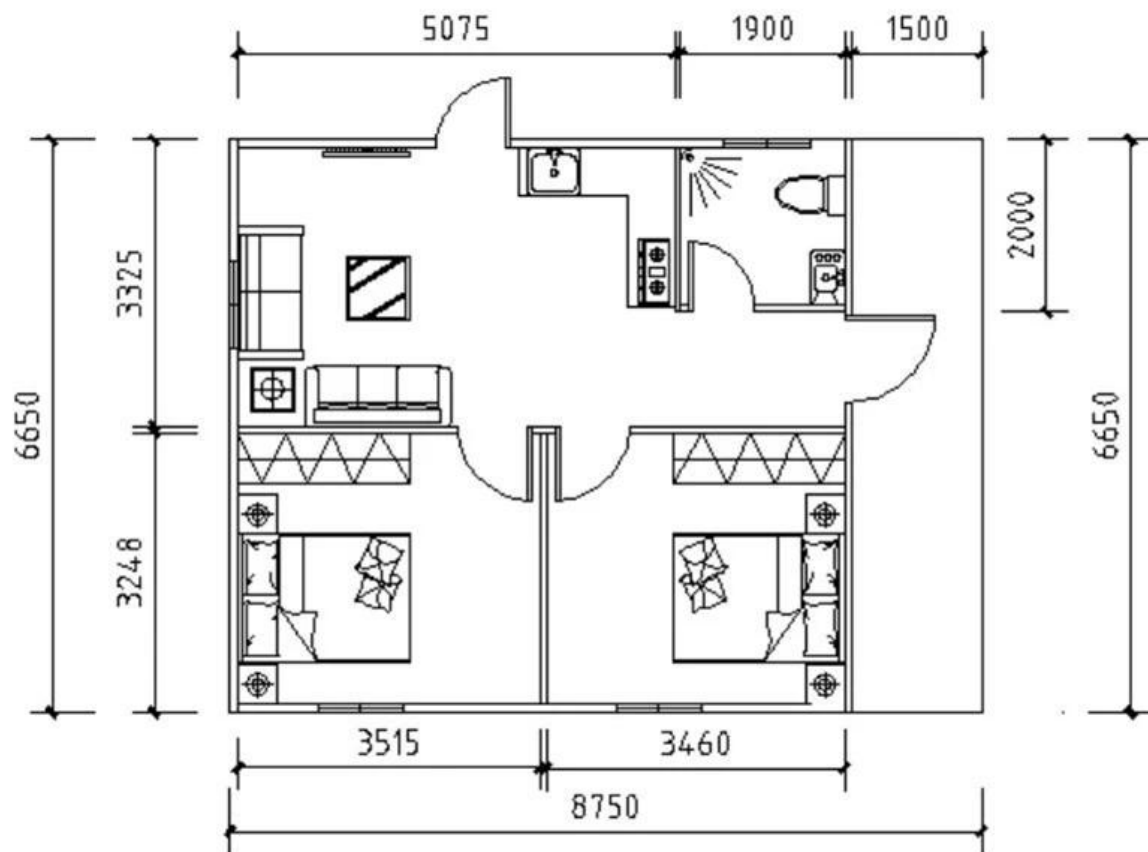

**7,8x3,8x2,7 m**

**soggiorno:1**

**camera da letto:2**

**cucina:1**

**bagno:1**

**Pannello sandwich da 100 mm 75 mm (spessore lamiera di ferro 0,45 mm, 18 kg/m<sup>3</sup>)**

**Arcareccio e trave in acciaio tipo C, tubo quadrato, canali in acciaio, con base a pavimento, decorazione per pareti esterne, soffitto in pvc, sistema di scarico, accessori**

## LINEA ECONOMICA

<b>Telaio in acciaio</b>	Arcareccio e trave in acciaio tipo C, tubo quadrato, canali in acciaio, C100*50*20mm, zincato
<b>Muro esterno</b>	Pannello sandwich in acciaio colore EPS da 75 mm, lamiera d'acciaio da 0,45 mm, 10 kg / m <sup>3</sup> , pellicola protettiva
<b>Parete interna</b>	Pannello sandwich in acciaio colore EPS da 50 mm, lamiera d'acciaio da 0,45 mm, 10 kg / m <sup>3</sup> , pellicola protettiva
<b>Tetto</b>	Pannello sandwich in acciaio colorato ondulato da 75 mm EPS 10 KGS (colori?)
<b>Pavimento</b>	SÌ
<b>Soffitto</b>	Soffitto in PVC
<b>Porta</b>	Porta esterna (porta esterna di sicurezza in acciaio) con serratura 950 * 2000 mm Porta interna con serratura 850*2000 mm
<b>finestre</b>	Finestra scorrevole in PVC con zanzariera, doppi vetri, 950 (L) * 1000 mm (H) per casa vivente, con tapparella Finestra scorrevole in PVC con zanzariera, doppi vetri 600 (L) * 600 mm (H), con persiana
<b>Sistemi Out Drain (pioggia)</b>	SÌ
<b>Accessori</b>	tipi di viti necessarie, sigillante, tegola di colmo, gronda del pacchetto, flash in acciaio colorato