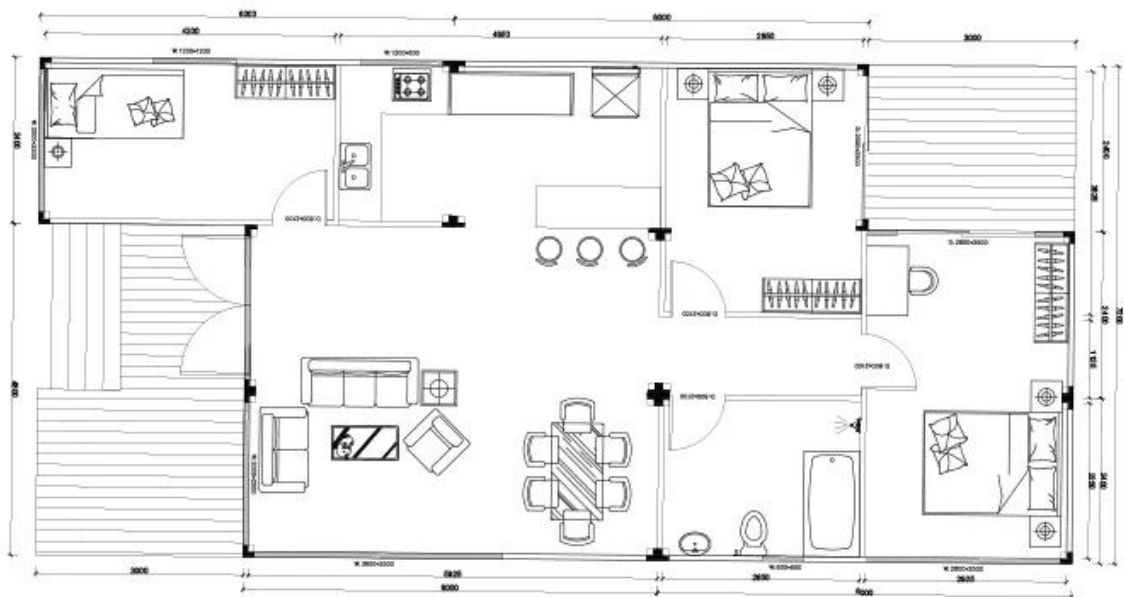

# Combiné Container Home 3X02

## Description du produit

## Emballage et expédition

Détails d'emballage : 1, livraison par conteneur d'expédition HQ de 40". 2, emballage plat 4 en 1

Détails de livraison : 3-20 jours après la commande