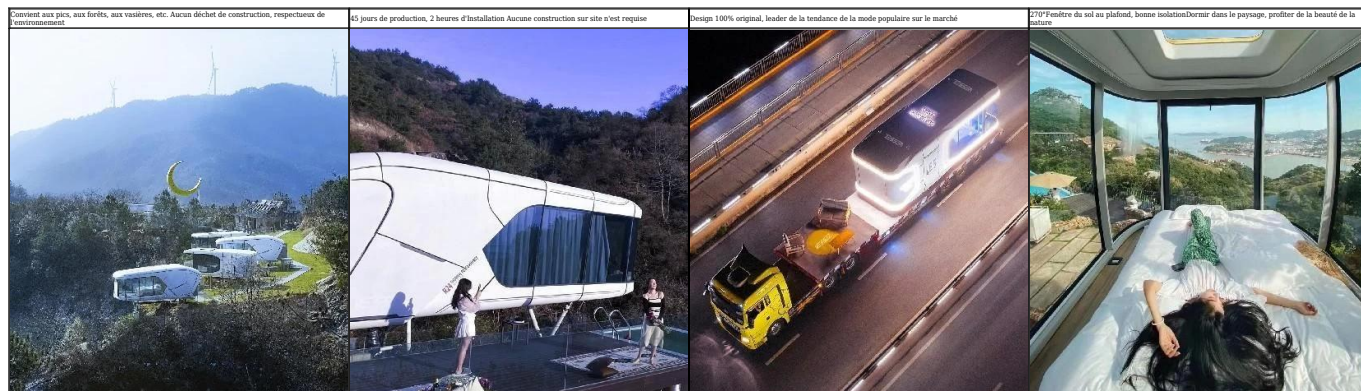

Maison Capsule Cabane Apple

Le travail à domicile a ses avantages, mais après plus d'un an de mise en place identique, la frontière entre le travail et votre temps personnel commence à s'estomper. Si vous avez envie de

changer de décor, de vous détendre et de vous évader ne serait-ce que pour un moment, un séjour loin de la ville pourrait vous faire du bien. Heureusement, au cours de la dernière année, une augmentation des hébergements uniques est apparue, notamment les hébergements de style chalet. Généralement immergés dans la nature, ces hébergements confortables offriront non seulement aux clients une expérience de séjour relaxante, mais également mentalement nourrissante.

CARACTÉRISTIQUES DU PRODUIT COMPÉTENCES

Transport	Levage	Installation
<p>Le produit sera chargé sur un véhicule de livraison (semi-remorque standard, Longueur : 13,5 m, Largeur : 3 m, Hauteur : $\leq 4,2$ m, aménagé par notre société) et expédié par un conteneur à rack plat.</p>	<p>Une fois arrivé sur le site du projet, le produit doit être levé par le service de grue local et un guidage à distance sera fourni par notre équipe technique. Le poids du produit est compris entre 6 et 10 tonnes. Il est recommandé de prévoir ≥ 25 tonnes pour le chargement et le déchargement.</p>	<p>Avant l'installation, le système de plomberie, le système électrique et les fondations doivent être préparés conformément aux dessins standards fournis par notre société. Placez le produit à l'emplacement désigné sous la direction de nos techniciens et testez les performances une fois l'installation terminée.</p>

Vidéo réelle de la

cabine Apple :