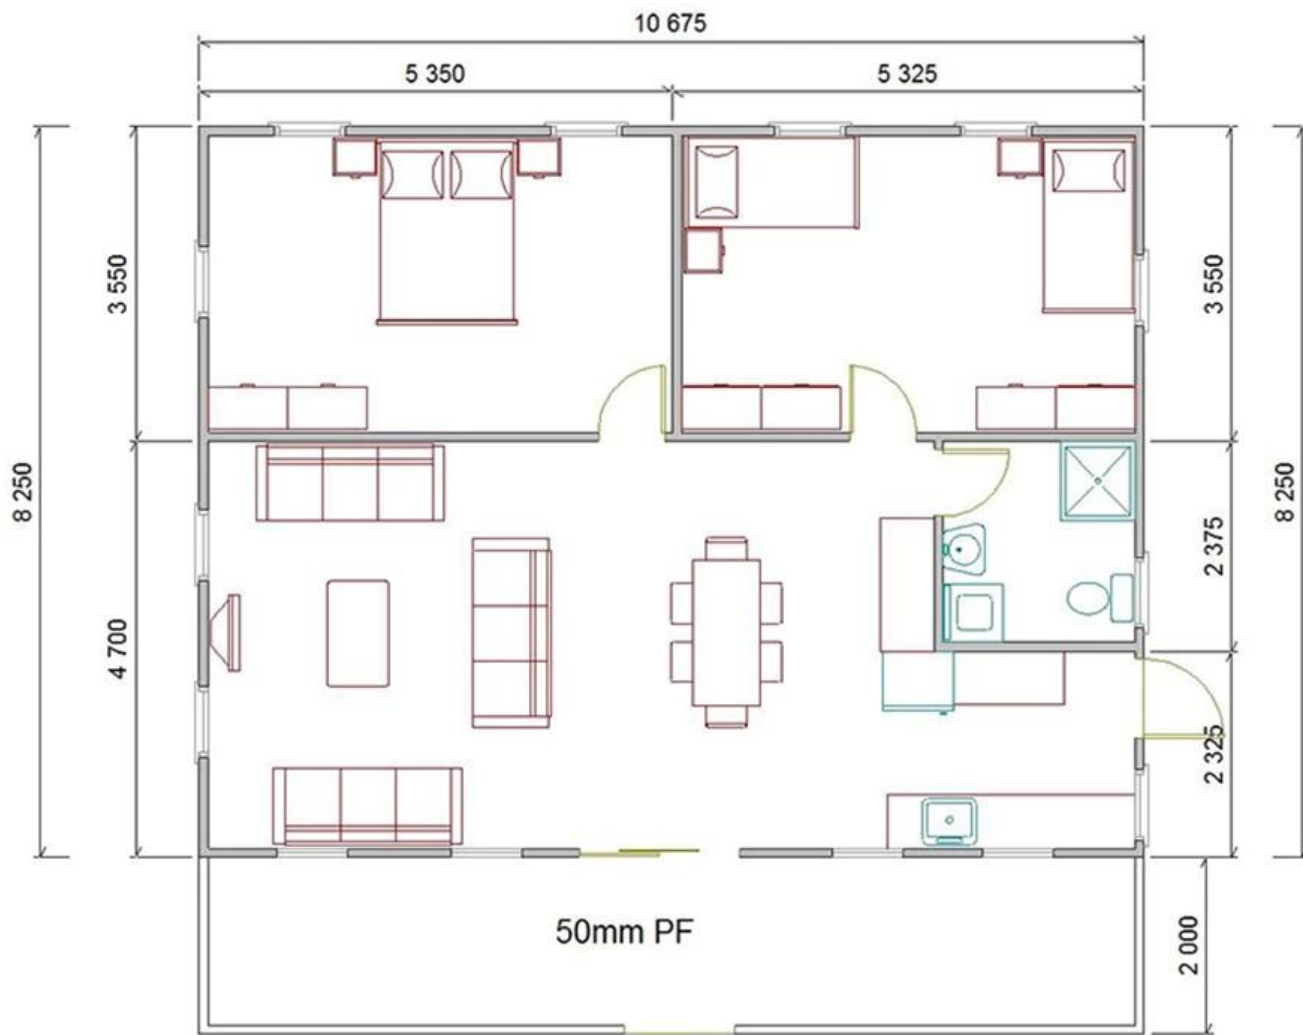

Afrique abordable [Maison à panneaux sandwich](#) À vendre

Produit Photo

Produit Détail

Maison à panneaux sandwich

Non.	Nom du composant	Matériel
1	Faisceau pointu	C acier
2	Mèche	C acier
3	Poutre annulaire	C acier
4	Colonne	Tube carré
5	Ancre	Fer à repasser
6	Tuile faîtière	Tôle
7	Toit	Sans carton ondulé
8	Décoration étanche du toit	Bardeaux d'asphalte
11 septembre	faire l'ourlet	Fer à repasser
dix	Porte de sécurité	Porte en acier
12	Fenêtre	fenêtre PVC
13	Panneaux muraux	Isolation de la plaque de couleur V950 #
14	Forfait angle	Tôle