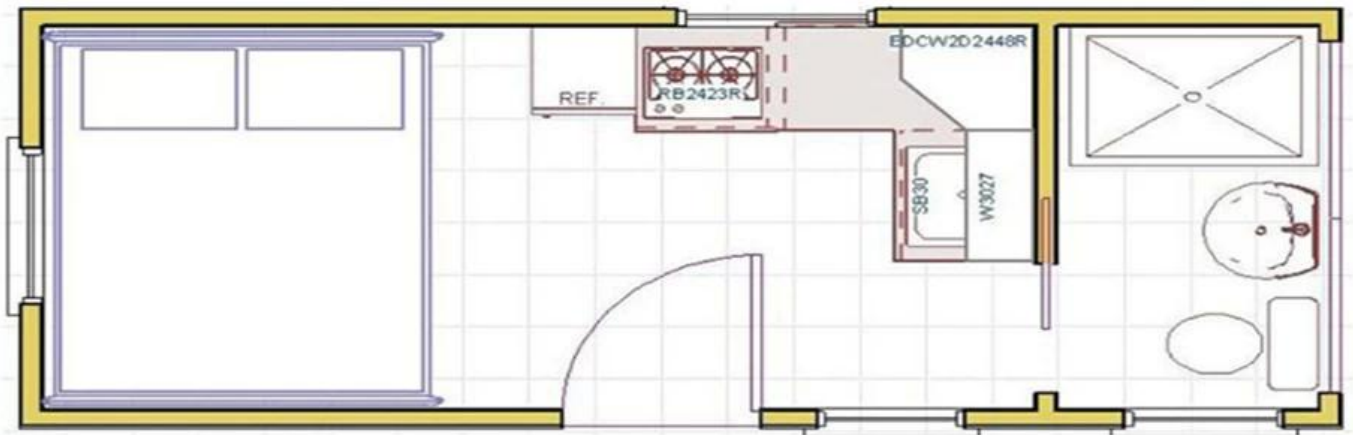

ProductoDetalle

CALIDAD NORMAL

NO	ARTICULO	DESCRIPCIÓN
1	marco inferior	espesor del haz 2,5 mm correa secundaria C120 * 60 * 1,7 mm Aislamiento de lana de vidrio de 50 mm Azulejo de revestimiento de 0,23 mm espesor del haz 2,5 mm
2	marco superior	Pieza de moldura en Z correa secundaria 80 * 40 * 1.3 mm Aislamiento de lana de vidrio de 50 mm + película de PE Hoja de acero de 0,5 mm
3	columna	2526 * 210 * 150 * 2,5 mm