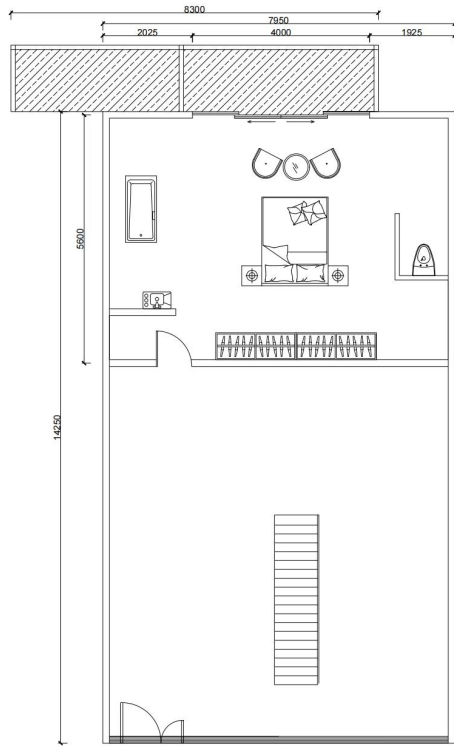

Villa de acero modular popular de lujo en China residencia viva para vivir - [Casa integrada de calidad](#)

Villa de acero modular popular de lujo China residencia viva para la vida -QB27

socket / interruptor / luz , etc .