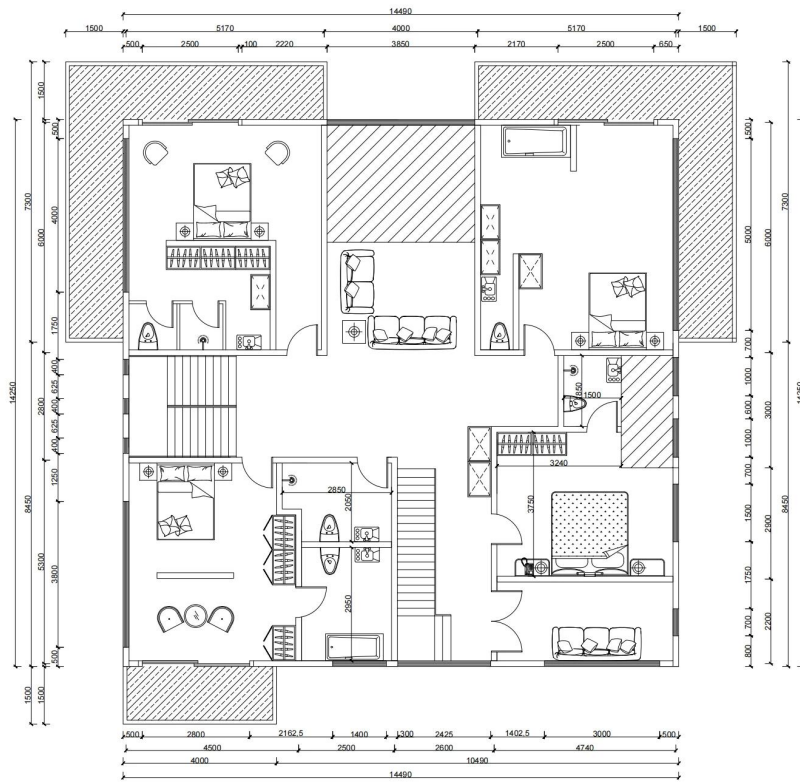

Villa de acero modular popular de lujo en China residencia viva para vivir - [Casa integrada de calidad](#)

Villa de acero modular popular de lujo China residencia viva para la vida -QB27

socket / interruptor / luz , etc .