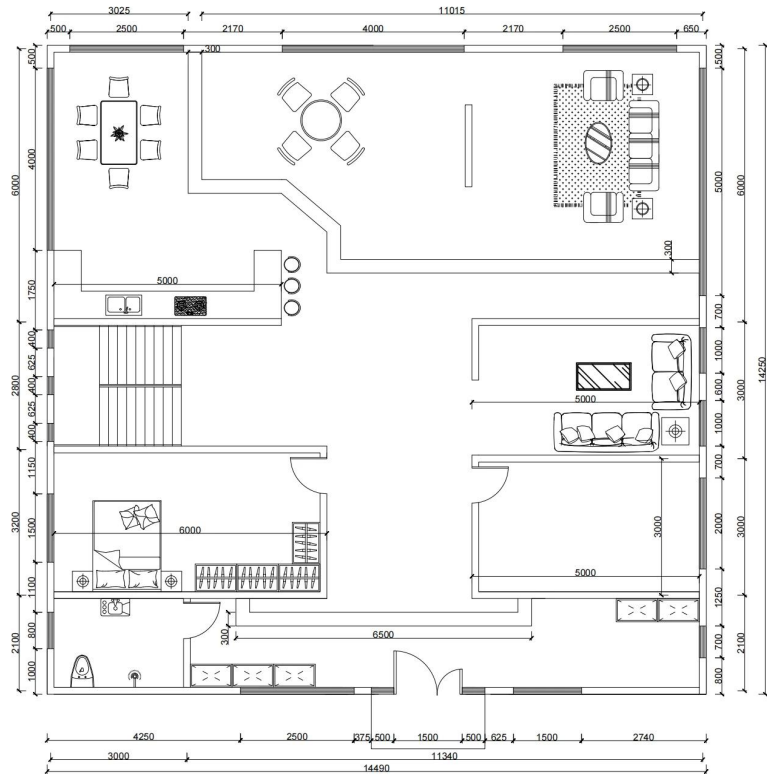

Villa de acero modular popular de lujo en China residencia viva para vivir - [Casa integrada de calidad](#)

Villa de acero modular popular de lujo China residencia viva para la vida -QB27

socket / interruptor / luz , etc .