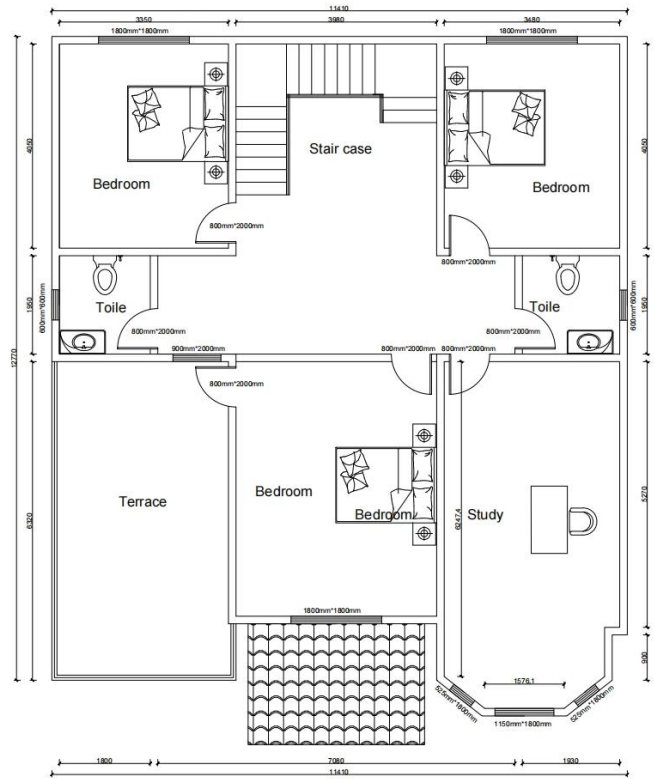

Marco de acero de lujo de la casa de acero ligero preinsertado -QB22

## ProductoFoto

Ground floor

Second floor