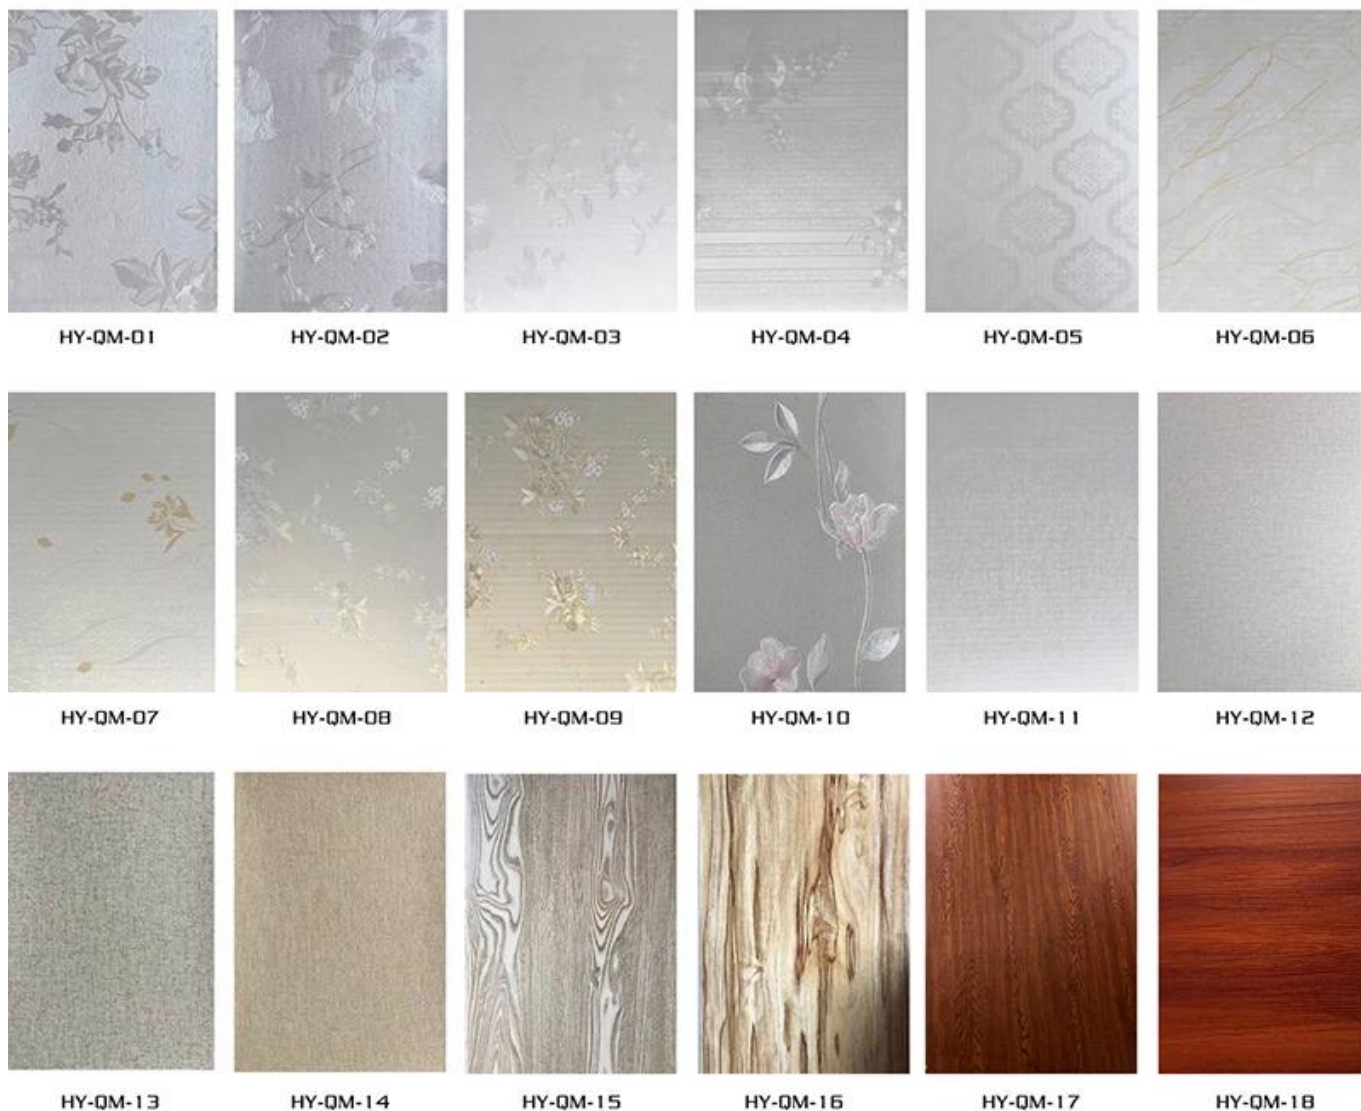

Revestimiento de pared de PVC interior barato de suministro de fábrica de China

HY Integrated house wall decoration (HY-QM)

Los colores anteriores están todos disponibles. Más opciones, no dude en contactarnos.

Materiales: superficie de PVC polvo de piedra ecológica.

Ancho: 300/600 mm

Longitud: 2200 mm, 2400 mm, 2600 mm, 2800 mm, 3000 mm o longitud personalizada

Espesor: 9 mm