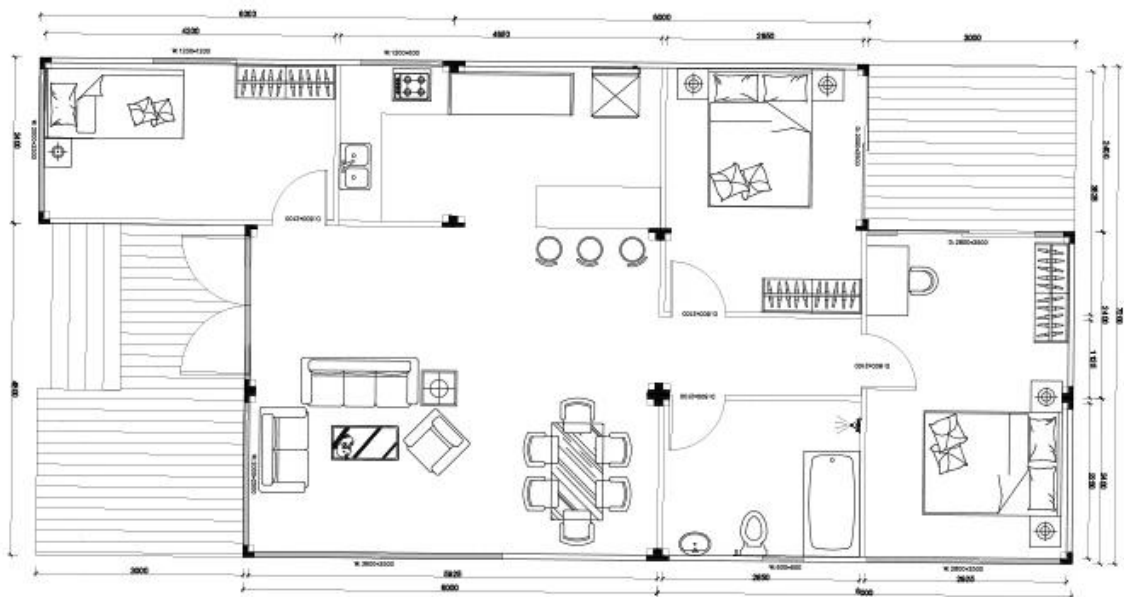

## [Casa Contenedor Combinado 3X02](#)

### Descripción del producto

## Embalaje y envío

Detalles del embalaje: 1, entrega por contenedor de envío HQ de 40 ". 2, embalaje plano 4 en 1

Detalles de entrega: 3-20 días después del pedido