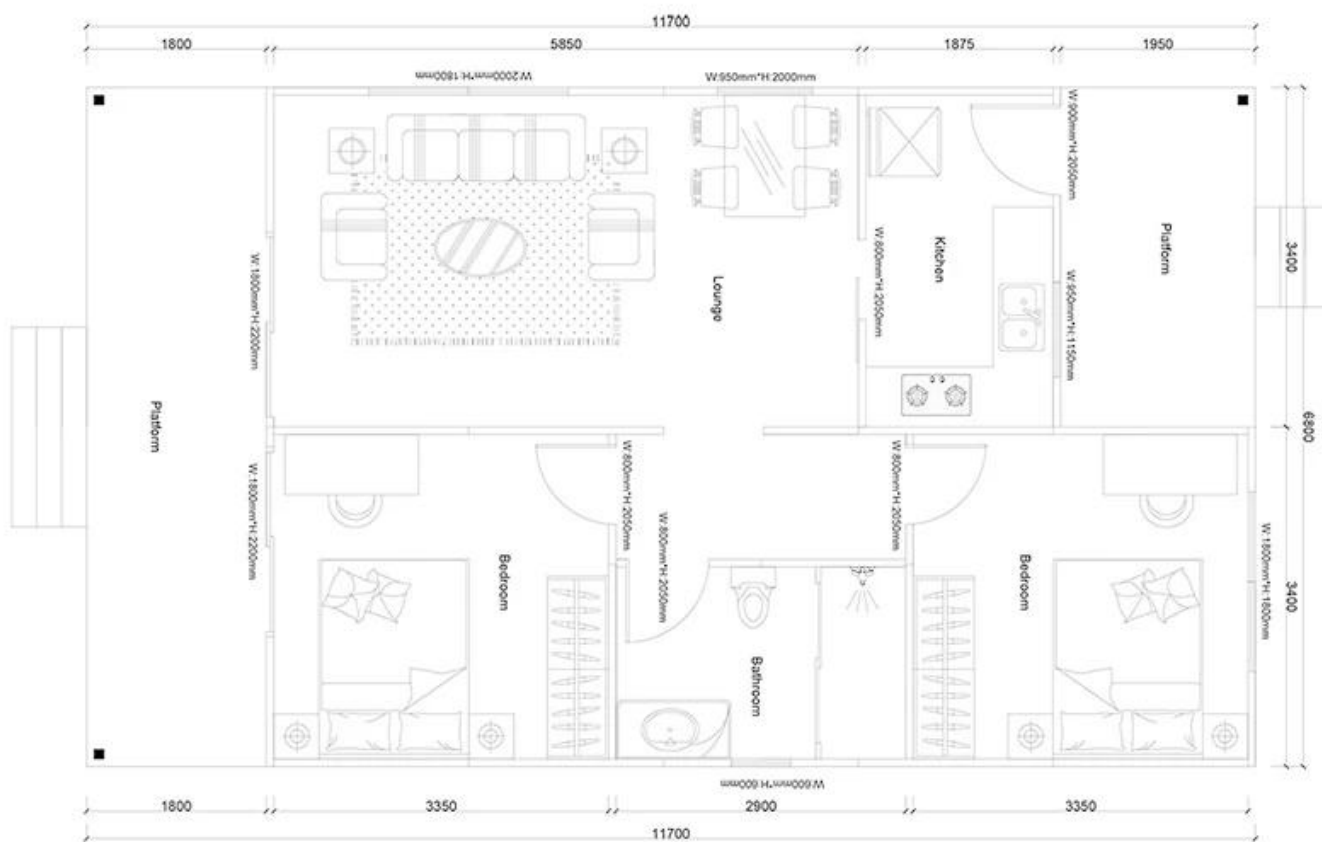

Se vende casa metro metro metro metro metro metro metro metro china

Producto Foto

Detalle del producto

HOJA DE CITA

NO. HY-2-S11

PROYECTO

NO ARTÍCULO

DESCRIPCIÓN

UNIDAD

Sistema de marco

1 Estructura de acero

□

2 Guarniciones

colocar

Sistema de pared

3 Tablero de cemento espumado para pared externa

610*2270*T90mm

□

4	Tablero de cemento espumado para paredes internas	610*2270*T60mm	□
Sistema de techo			
5	Panel de techo	Panel sándwich EPS de 75 mm	m
Sistema de puertas y ventanas			
7	ventana de pvc		□
8	puerta de pvc		□
Sistema de decoración			
9	Techo	placa de yeso, 600*600 mm 10 piezas/paquete	□
10	Baldosa	baldosa cerámica 600*600mm, 10 piezas/paquete	□
11	Masilla Interna	Marca: Nippon 15kgs/bolsa	□
12	Revestimiento de paredes internas	blanco, 18L/cubo	□
13	Revestimiento de pared exterior	dieciséisL/cubo	□
Sistema de agua y electricidad			
14	Tubos de drenaje, canalón		m
15	Tuberías	tubos de entrada y salida	□
16	Sistema electrico	Incluye corriente débil, excluye enchufe/interruptor/luz, etc.	□
Sistema de accesorios de hardware			
17	Sistema de accesorios de hardware		□
Instalaciones de montaje			
18	Baño		ordenador personal
19	Cuenca		ordenador personal
20	Ducha		ordenador personal
21	Mueble de cocina		m