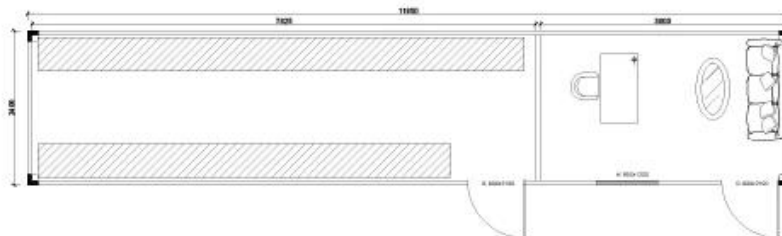

Proveedor de casa de contenedor de almacenamiento de China

Productoooo Foto

Product Detalle

CALIDAD NORMAL

NO	ARTÍCULO	DESCRIPCIÓN
1	marco inferior	<p>espesor del haz 2,5 mm</p> <p>correa secundaria C120*60*1.7mm</p> <p>aislamiento de lana de vidrio de 50 mm</p> <p>azulejo de 0,23 mm</p> <p>espesor del haz 2,5 mm</p> <p>pieza de moldeo en Z</p>
2	marco superior	<p>Correa secundaria 80*40*1,3mm</p> <p>Aislamiento de lana de vidrio de 50 mm película de PE</p> <p>hoja de acero de 0,5 mm</p>
3	columna	2526*210*150*2,5mm
4	tabla de piso	tablero de fibrocemento de 18 mm
5	recubrimiento de piso	Suelo de vinilo de PVC de 1,6 mm.
6	puerta de acero	T75 0,6 mm, tamaño 845*2035
7	ventana de pvc	Ventana corredera de pvc 1130*1100 vidrios dobles, pantalla voladora
8	panel de pared	V1150, panel sándwich de lana de vidrio de 75 mm 0,4/0,450 KG/m ³

9	Accesorios	<p>Tubos de PVC de $\varnothing 50$ mm</p> <p>Techo de 831*0,4 mm</p> <p>75 canales</p> <p>zócalo de PVC</p> <p>revestimiento de columna de 0,4 mm</p> <p>Remache, tornillo, pegamento, etc.</p>
10	Eléctrico	<p>Enchufe industrial, caja de distribución, 4 enchufes, 1 interruptor, 2 luces</p>