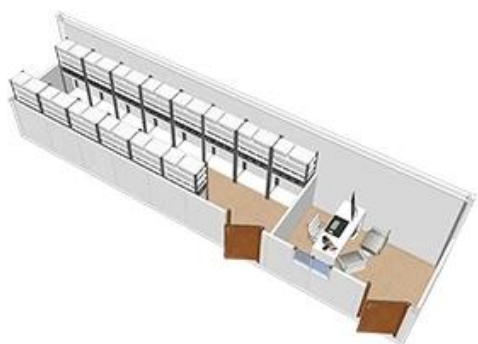

Proveedor de casa de contenedor de almacenamiento de China

Productoooo Foto

Product Detalle

CALIDAD NORMAL

NO	ARTÍCULO	DESCRIPCIÓN
1	marco inferior	<p>espesor del haz 2,5 mm</p> <p>correa secundaria C120*60*1.7mm</p> <p>aislamiento de lana de vidrio de 50 mm</p> <p>azulejo de 0,23 mm</p> <p>espesor del haz 2,5 mm</p> <p>pieza de moldeo en Z</p>
2	marco superior	<p>Correa secundaria 80*40*1,3mm</p> <p>Aislamiento de lana de vidrio de 50 mm película de PE</p> <p>hoja de acero de 0,5 mm</p>
3	columna	2526*210*150*2,5mm
4	tabla de piso	tablero de fibrocemento de 18 mm
5	recubrimiento de piso	Suelo de vinilo de PVC de 1,6 mm.
6	puerta de acero	T75 0,6 mm, tamaño 845*2035
7	ventana de pvc	Ventana corredera de pvc 1130*1100 vidrios dobles, pantalla voladora
8	panel de pared	V1150, panel sándwich de lana de vidrio de 75 mm 0,4/0,450 KG/m ³

9	Accesorios	<p>Tubos de PVC de $\varnothing 50$ mm</p> <p>Techo de 831*0,4 mm</p> <p>75 canales</p> <p>zócalo de PVC</p> <p>revestimiento de columna de 0,4 mm</p> <p>Remache, tornillo, pegamento, etc.</p>
10	Eléctrico	<p>Enchufe industrial, caja de distribución, 4 enchufes, 1 interruptor, 2 luces</p>