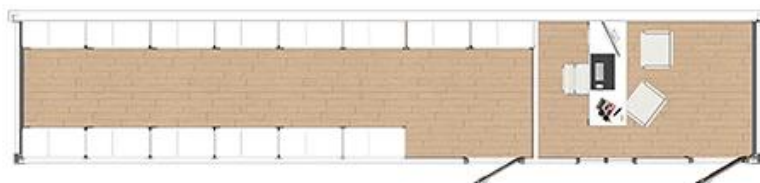

Proveedor de casa de contenedor de almacenamiento de China

Productoooo Foto

Product Detalle

CALIDAD NORMAL

NO	ARTÍCULO	DESCRIPCIÓN
1	marco inferior	<p>espesor del haz 2,5 mm</p> <p>correa secundaria C120*60*1.7mm</p> <p>aislamiento de lana de vidrio de 50 mm</p> <p>azulejo de 0,23 mm</p> <p>espesor del haz 2,5 mm</p> <p>pieza de moldeo en Z</p>
2	marco superior	<p>Correa secundaria 80*40*1,3mm</p> <p>Aislamiento de lana de vidrio de 50 mm película de PE</p> <p>hoja de acero de 0,5 mm</p>
3	columna	2526*210*150*2,5mm
4	tabla de piso	tablero de fibrocemento de 18 mm
5	recubrimiento de piso	Suelo de vinilo de PVC de 1,6 mm.
6	puerta de acero	T75 0,6 mm, tamaño 845*2035
7	ventana de pvc	Ventana corredera de pvc 1130*1100 vidrios dobles, pantalla voladora
8	panel de pared	V1150, panel sándwich de lana de vidrio de 75 mm 0,4/0,450 KG/m ³

9	Accesorios	<p>Tubos de PVC de $\varnothing 50$ mm</p> <p>Techo de 831*0,4 mm</p> <p>75 canales</p> <p>zócalo de PVC</p> <p>revestimiento de columna de 0,4 mm</p> <p>Remache, tornillo, pegamento, etc.</p>
10	Eléctrico	<p>Enchufe industrial, caja de distribución, 4 enchufes, 1 interruptor, 2 luces</p>