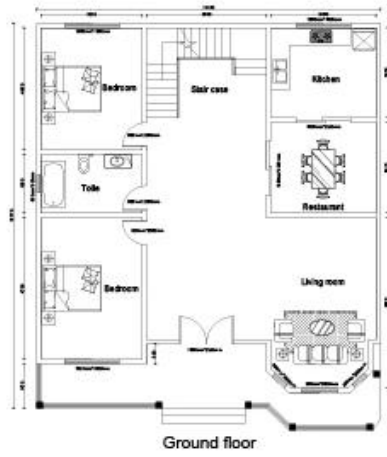

Casa de chalet de acero ligero de diseño de china ligero de lujo [Casa integrada de calidad](#)

Descripción del producto

interuptor / luz , etc .