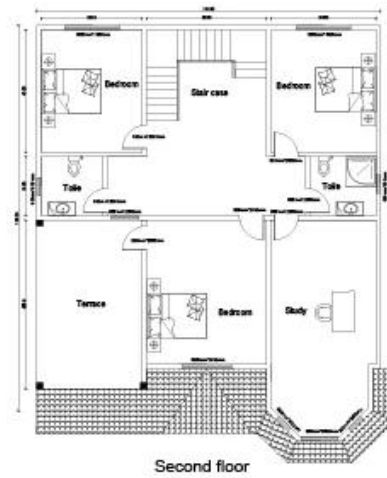

Casa de chalet de acero ligero de diseño de china ligero de lujo [Casa integrada de calidad](#)

Descripción del producto

interuptor / luz , etc .