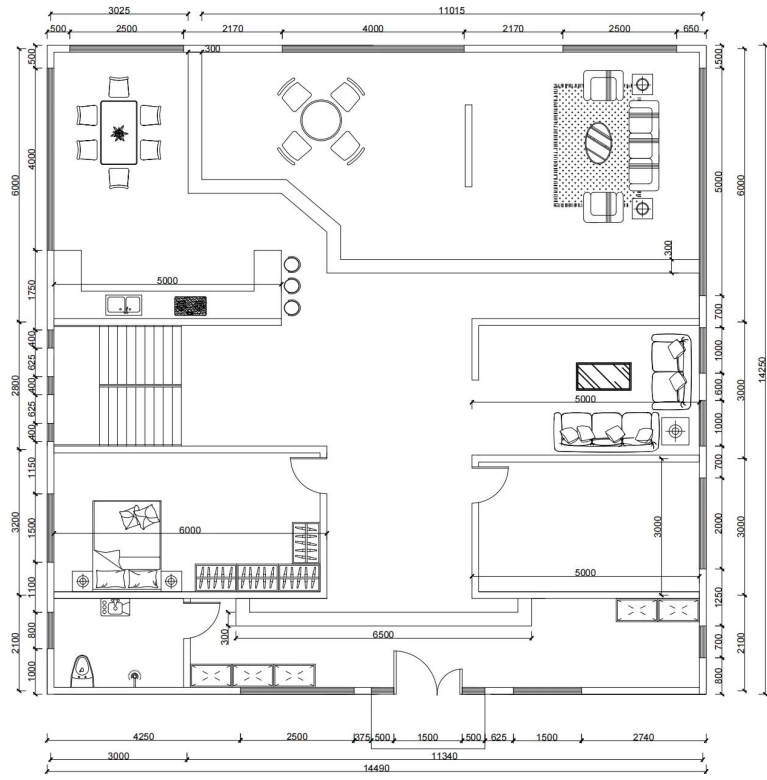

Luxus-beliebter modularer Stahl-Villa China lebender Wohnsitz für das Leben - [Qualität integriertes Haus.](#)

Luxus-beliebter modularer Stahl-Villa China wohnen Wohnsitz für lebende -qb27

h
s
e
/
S
c
h
a
l
t
e
r
/
L
i
c
h
t
u
s
w
.
a
u
s
s
c
h
l
i
e
ß
e
n