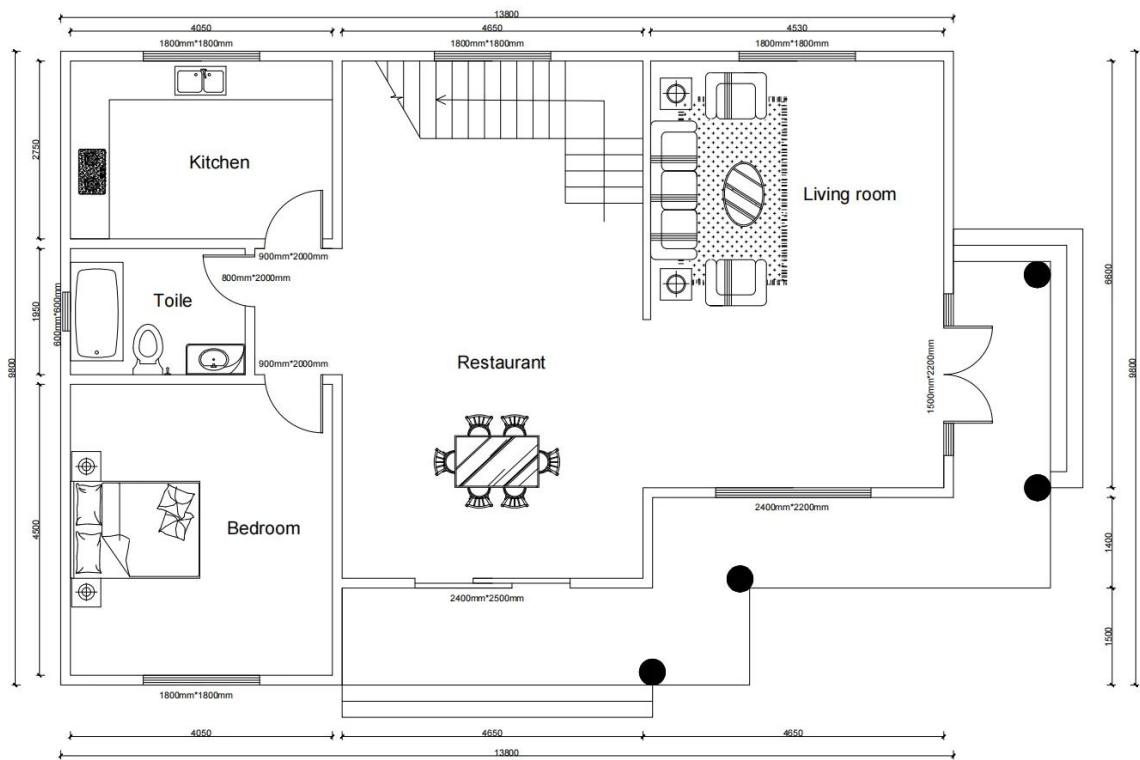

Luxus-Stahlrahmen-Sandwich-Paneel vorgefertigt vorgefertigt Villa China Light Building - [Qualität integriertes Haus.](#)

Produktbeschreibung

Ground floor

Second floor