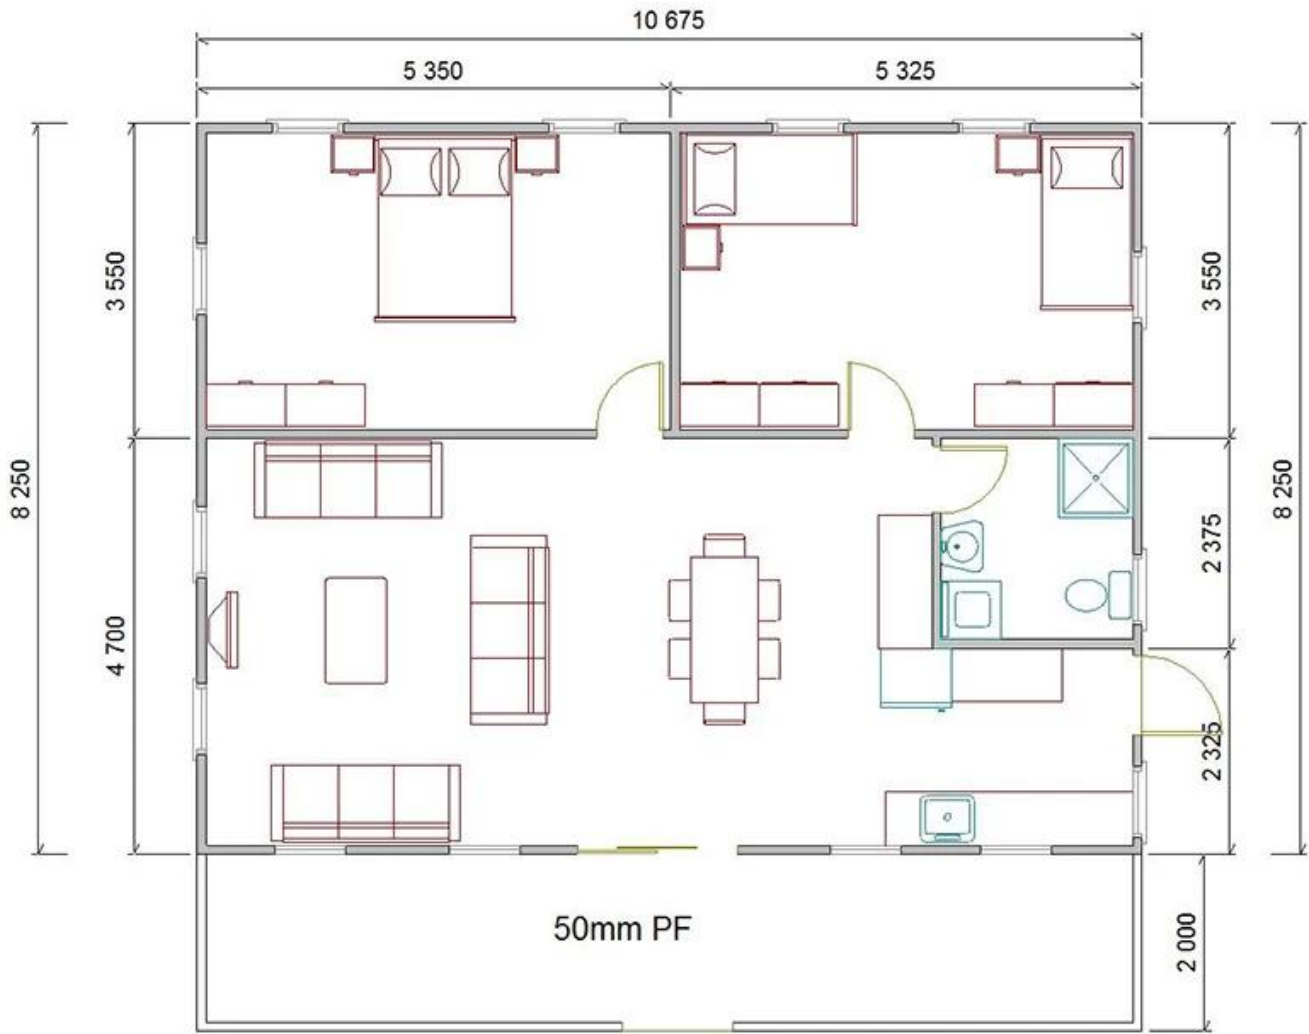

ProduktFoto

ProduktDetail

| Nein. | Komponentenname | Material |
|-------|------------------------------|------------------------------|
| 1 | Scharfer Strahl | C Stahl |
| 2 | Splitter | C Stahl |
| 3 | Ringstrahl | C Stahl |
| 4 | Säule | Quadratische Röhre |
| 5 | Anker | Kanaleisen |
| 6 | Firstfliese | Blech |
| 7 | Dach | Ohne Wellpappe |
| 8 | Dach wasserdichte Dekoration | Asphaltschindeln |
| 9/11 | Säumen | Kanaleisen |
| 10 | Sicherheitstür | Stahltür |
| 12 | Fenster | PVC-Fenster |
| 13 | Wandpaneele | V950 # Farbplattenisolierung |
| 14 | Winkelpaket | Blech |