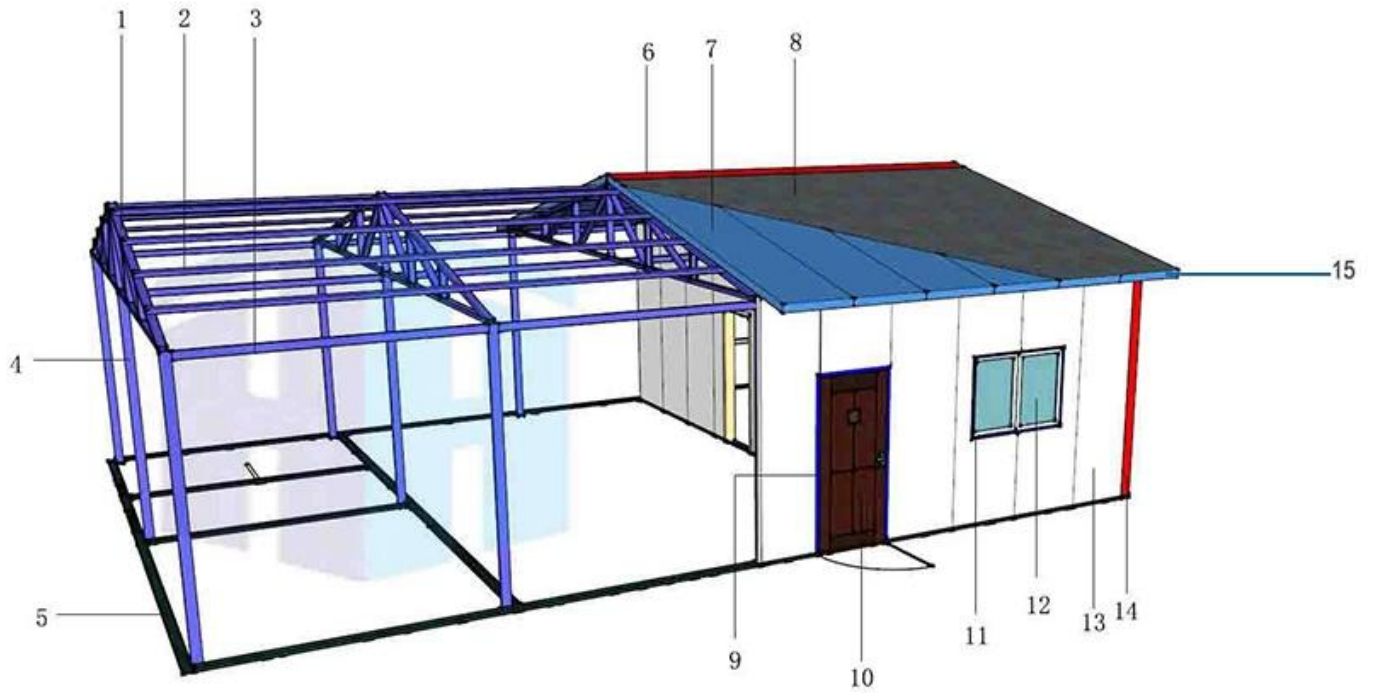

ProduktFoto

ProduktDetail

| Nein. | Komponentenname | Material |
|-------|------------------------------|------------------------------|
| 1 | Scharfer Strahl | C Stahl |
| 2 | Splitter | C Stahl |
| 3 | Ringstrahl | C Stahl |
| 4 | Säule | Quadratische Röhre |
| 5 | Anker | Kanaleisen |
| 6 | Firstfliese | Blech |
| 7 | Dach | Ohne Wellpappe |
| 8 | Dach wasserdichte Dekoration | Asphaltschindeln |
| 9/11 | Säumen | Kanaleisen |
| 10 | Sicherheitstür | Stahltür |
| 12 | Fenster | PVC-Fenster |
| 13 | Wandpaneele | V950 # Farbplattenisolierung |
| 14 | Winkelpaket | Blech |