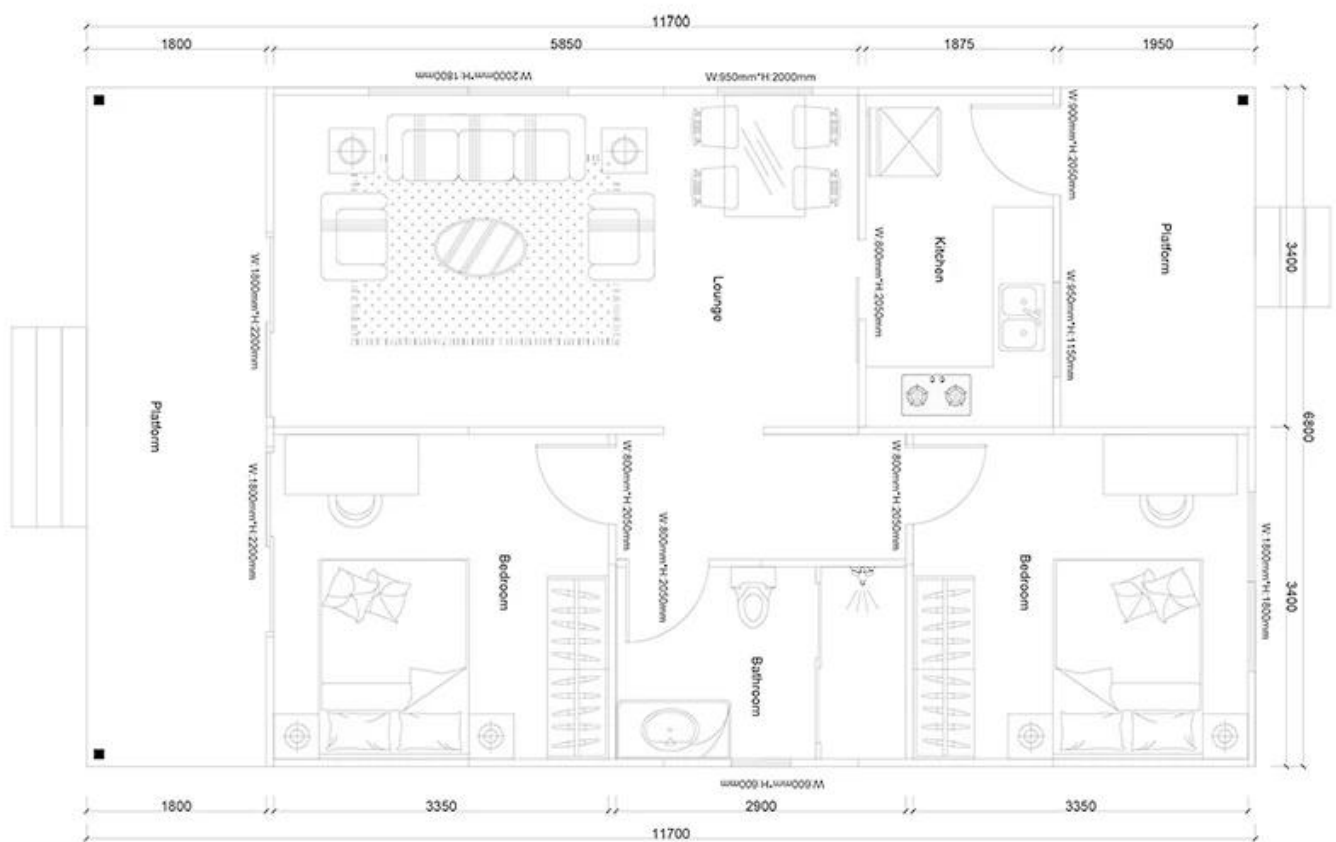

China-Modulhaus zu verkaufen

Produkt Foto

Produktdetail

ANGEBOTSBLATT

NEIN. HY-2-S11

PROJEKT

NEIN ARTIKEL

Rahmensystem

- 1 Stahlstruktur
- 2 Beschläge

WallSystem

- 3 Geschäumte Zementplatte für die Außenwand

BESCHREIBUNG

610*2270*T90mm

EINHEIT

□
Satz

□