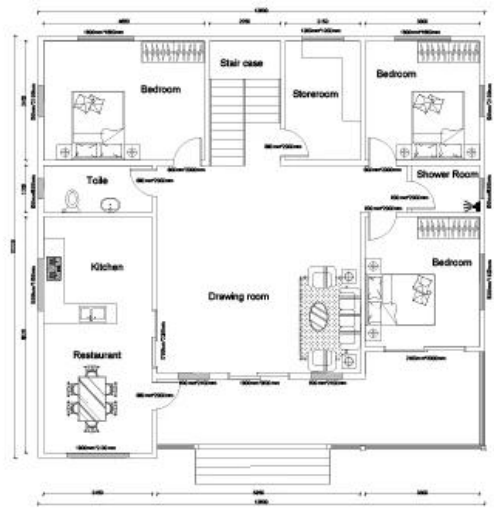

Ürün Açıklaması

Ground floor

Second floor

Ambalaj ve Nakliye

□ Paketleme Detayları: 1, Teslimat 40'HQ kargo konteyner tarafından. 2, 4 1 düz ambalaj

) Teslimat Detayları: Sipariş Sonrası 3-20 Gün