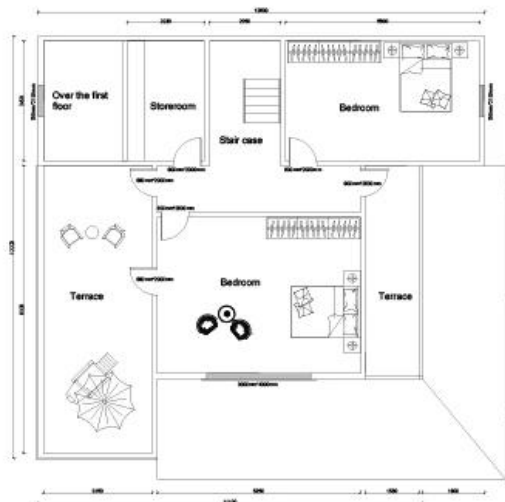

Ürün Açıklaması

Ground floor

Second floor

Ambalaj ve Nakliye

□ Paketleme Detayları: 1, Teslimat 40'HQ kargo konteyner tarafından. 2, 4 1 düz ambalaj

) Teslimat Detayları: Sipariş Sonrası 3-20 Gün