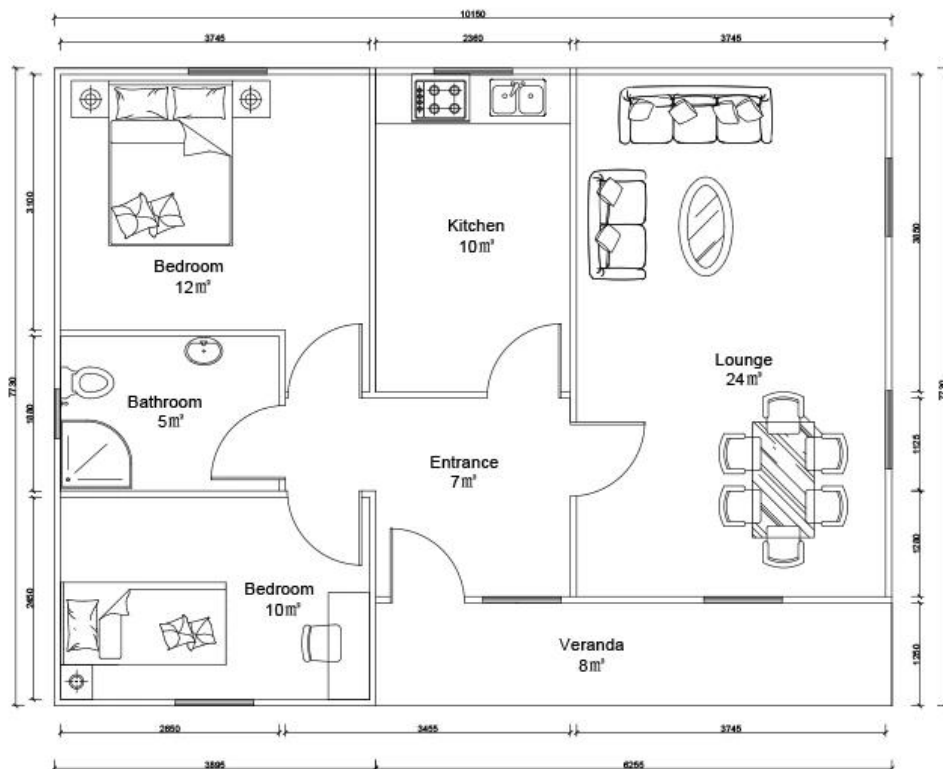

Сборная рама [Сборные дома из пенополистирола](#)

**Описание продукта <о:р>**

# Heya - 2B10-B

**Сборные дома из пенополистирола Деталь**

Нет.	Название компонента	Материал
1	Острый луч	Сталь
2	Щепка	Сталь
3	Кольцевой луч	Сталь
4	Столбец	Квадратная труба
5	Якорь	Канальное железо
6	Коньковая плитка	Листовой металл
7	Крыша	Без профнастила
8	Водонепроницаемая отделка крыши	Асфальтовая черепица
11 сентября	Подшивка	Канальное железо
10	Бронированная дверь	Стальная дверь
12	Окно	Окно ПВХ
13	Стеновые панели	V950 # изоляция цветной пластины
14	Угловой пакет	Листовой металл